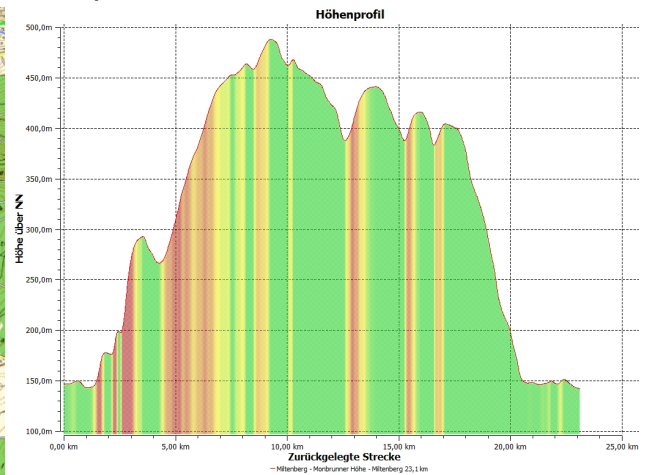

Höhenprofil:

Kartenmaterial © BKG, TK 1:25.000 www.bkg.bund.de · Software © MagicMaps GmbH www.magicmaps.de