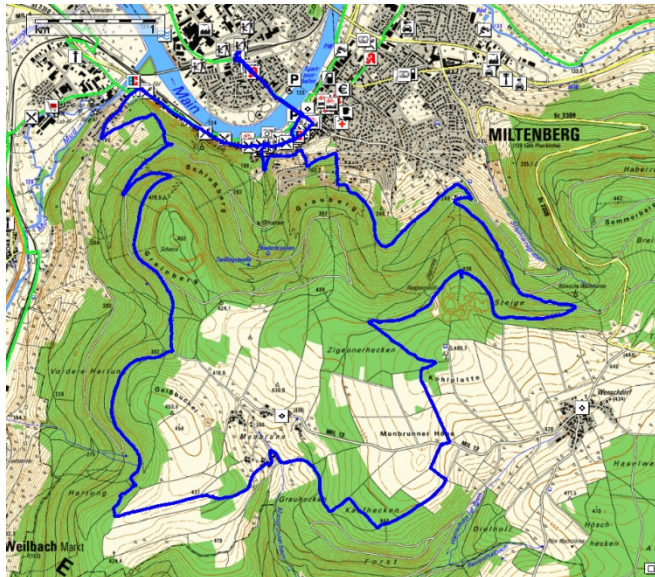

## Spessartmäuse 2013 / Wanderung Nr. 18:

Datum: Sonntag, 20.10.2013  
Start: 09:30 Uhr Bahnhof in Miltenberg  
Streckentyp: Rundwanderung  
Wanderstrecke: Miltenberg - Monbrunner Höhe - Weilbach - Breitendiel - Miltenberg  
Wanderdaten: 23,1 km / 498 Hm  
Einkehr: «Kalt-Loch-Braustüble» in Miltenberg am Ende der Wanderung  
Index: 20131020

### Streckenverlauf: